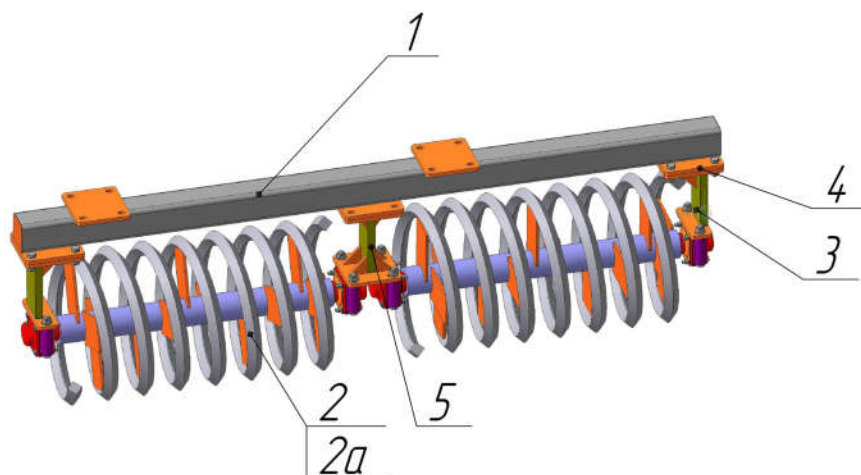

БДК-9,0А

БДК9А.13.00.000СБ - Каток спиральный тройной 1292

| № | Обозначение | Наименование | Кол-во. |
|---|--------------------|-----------------------------|---------|
| 1 | БДК9А.13.04.000СБ | Брус катка рамы | 1 |
| 2 | БДК9А.13.01.000СБ | Спираль правая в сборе | 1 |
| 3 | БДК9А.13.02.000СБ | Спираль левая в сборе | 1 |
| 4 | БДК9А.13.03.000СБ | Спираль центральная в сборе | 1 |
| 5 | БДК64.07.03.000СБ | Подшипник в сборе | 6 |
| 6 | БДК54А.07.03.000СБ | Стойка катка | 2 |
| 7 | БДК54А.07.04.000СБ | Стойка катка средняя | 2 |

БДК9А.14.00.000СБ - Каток спиральный двойной 1065 по Ч

БДК9А.15.00.000СБ - Каток спиральный двойной 1065 против Ч

| № | Обозначение | Наименование | Кол-во. |
|----|--------------------|--------------------------|---------|
| 1 | БДК9А.14.04.000СБ | Брус катка крыла | 1 |
| 2 | БДК9А.14.01.000СБ | Спираль в сборе по Ч | 2 |
| 2а | БДК9А.15.01.000СБ | Спираль в сборе против Ч | 2 |
| 3 | БДК64.07.03.000СБ | Подшипник в сборе | 4 |
| 4 | БДК54А.07.03.000СБ | Стойка катка | 2 |
| 5 | БДК54А.07.04.000СБ | Стойка катка средняя | 1 |