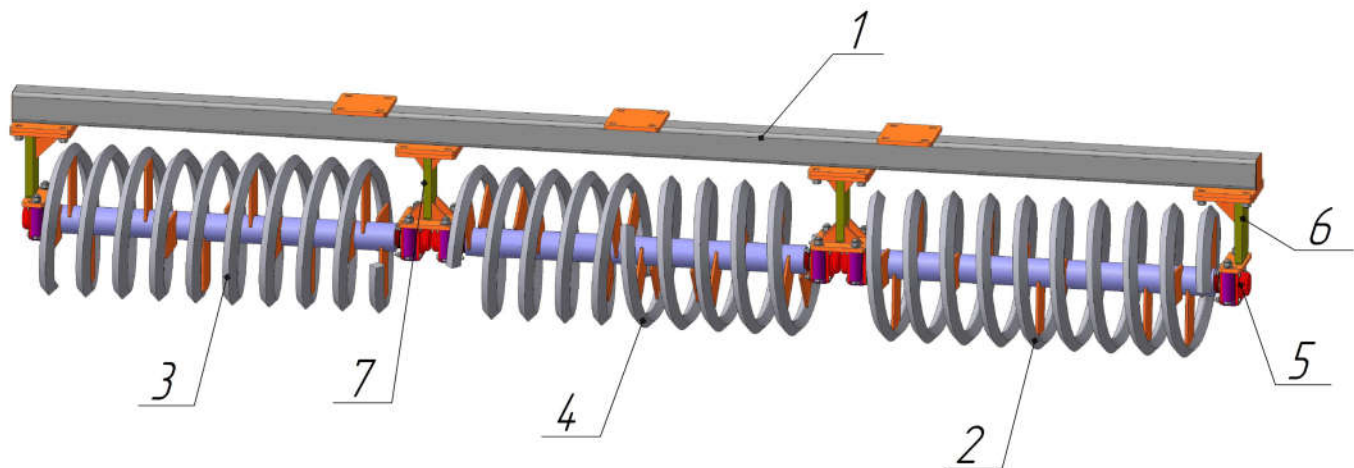

БДК-9,0А

БДК9А.13.00.000СБ - Каток спиральный тройной 1292

| № | Обозначение | Наименование | Кол-во. |
|---|--------------------|-----------------------------|---------|
| 1 | БДК9А.13.04.000СБ | Брус катка рамы | 1 |
| 2 | БДК9А.13.01.000СБ | Спираль правая в сборе | 1 |
| 3 | БДК9А.13.02.000СБ | Спираль левая в сборе | 1 |
| 4 | БДК9А.13.03.000СБ | Спираль центральная в сборе | 1 |
| 5 | БДК64.07.03.000СБ | Подшипник в сборе | 6 |
| 6 | БДК54А.07.03.000СБ | Стойка катка | 2 |
| 7 | БДК54А.07.04.000СБ | Стойка катка средняя | 2 |

БДК9А.14.00.000СБ - Каток спиральный двойной 1065 по Ч

БДК9А.15.00.000СБ - Каток спиральный двойной 1065 против Ч

| № | Обозначение | Наименование | Кол-во. |
|----|--------------------|--------------------------|---------|
| 1 | БДК9А.14.04.000СБ | Брус катка крыла | 1 |
| 2 | БДК9А.14.01.000СБ | Спираль в сборе по Ч | 2 |
| 2а | БДК9А.15.01.000СБ | Спираль в сборе против Ч | 2 |
| 3 | БДК64.07.03.000СБ | Подшипник в сборе | 4 |
| 4 | БДК54А.07.03.000СБ | Стойка катка | 2 |
| 5 | БДК54А.07.04.000СБ | Стойка катка средняя | 1 |