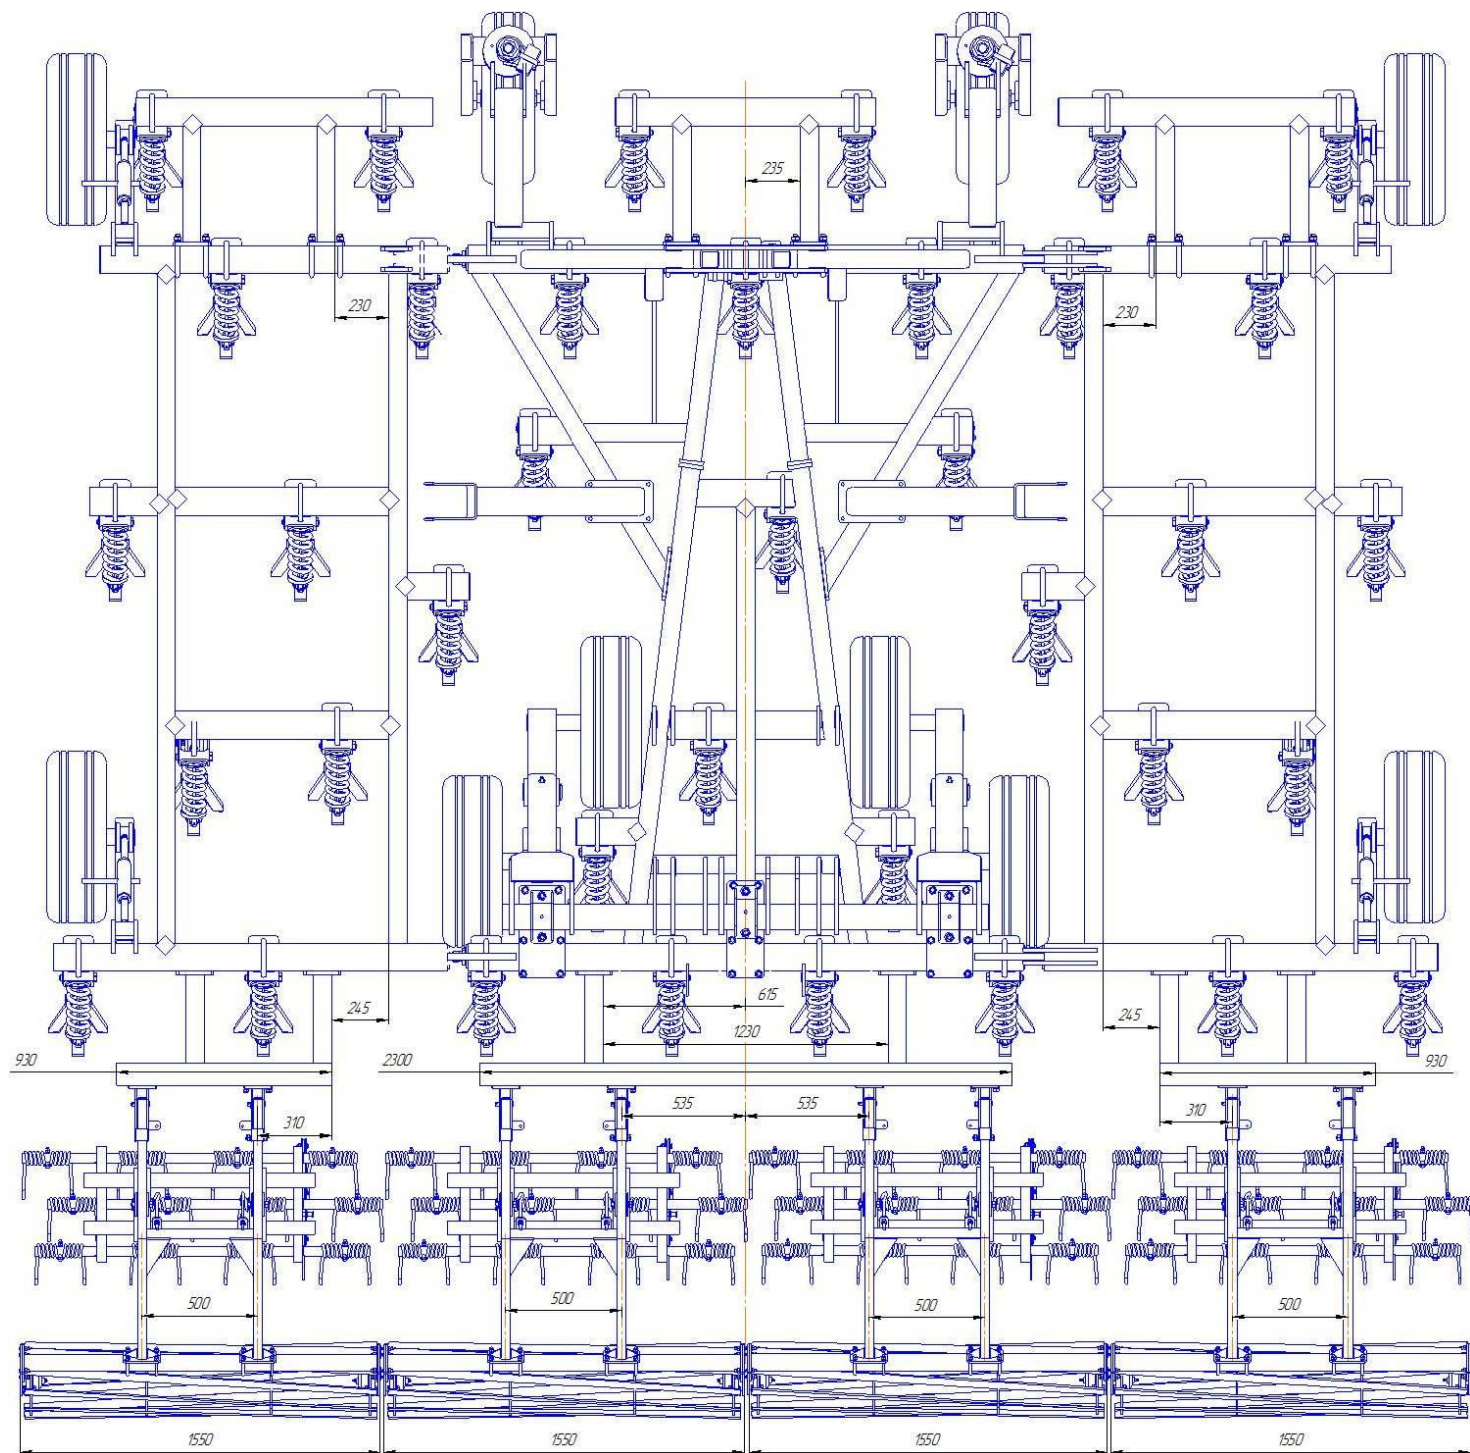

# Расстановка лап шириной 355 мм

Расстановка катков и боронки КРГ-6