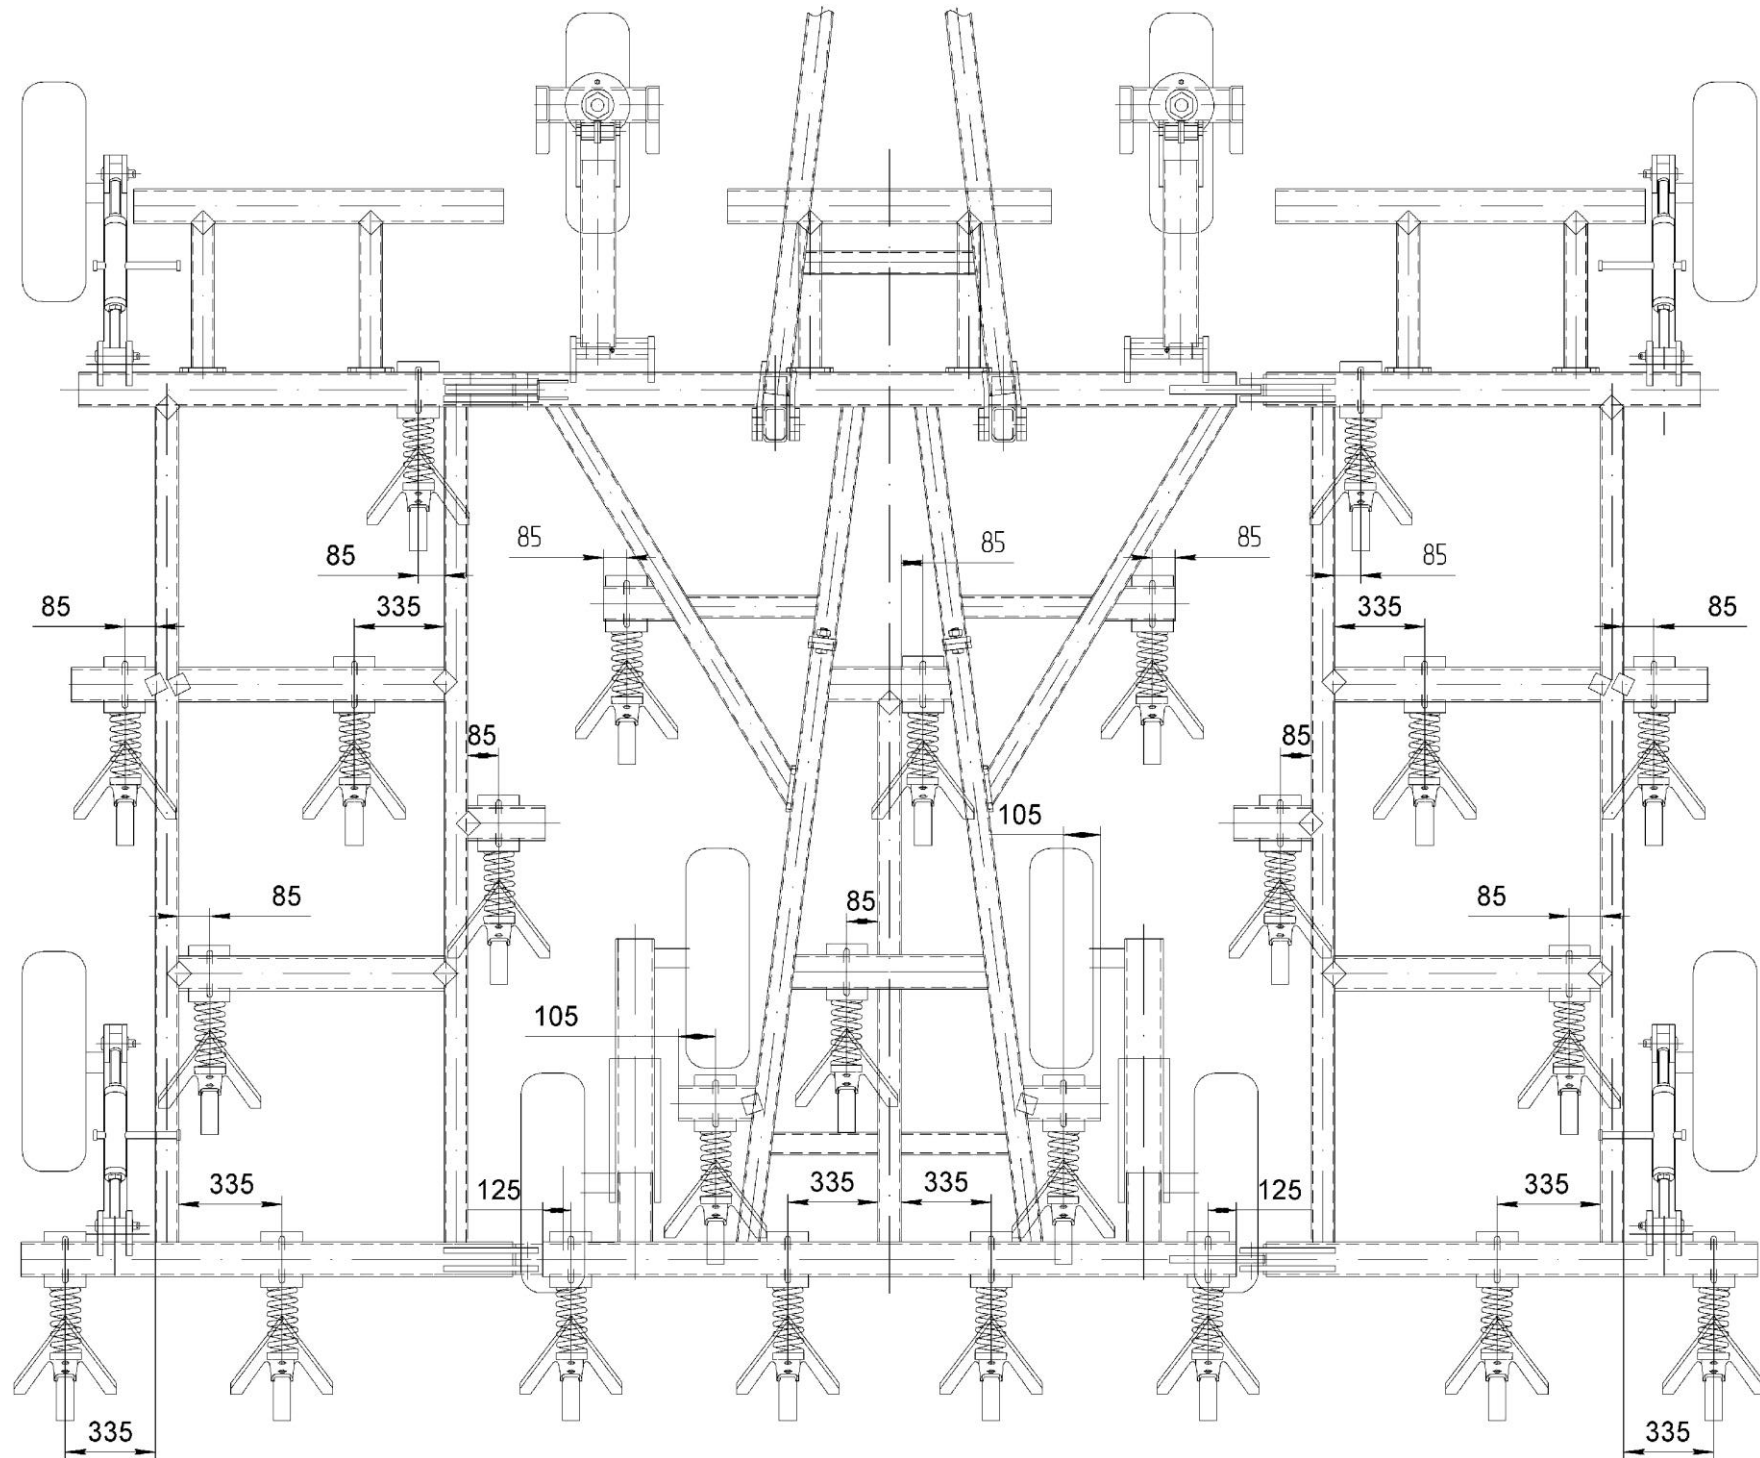

# Расстановка лап шириной 355 мм

Расстановка катков и боронки КРГ-6