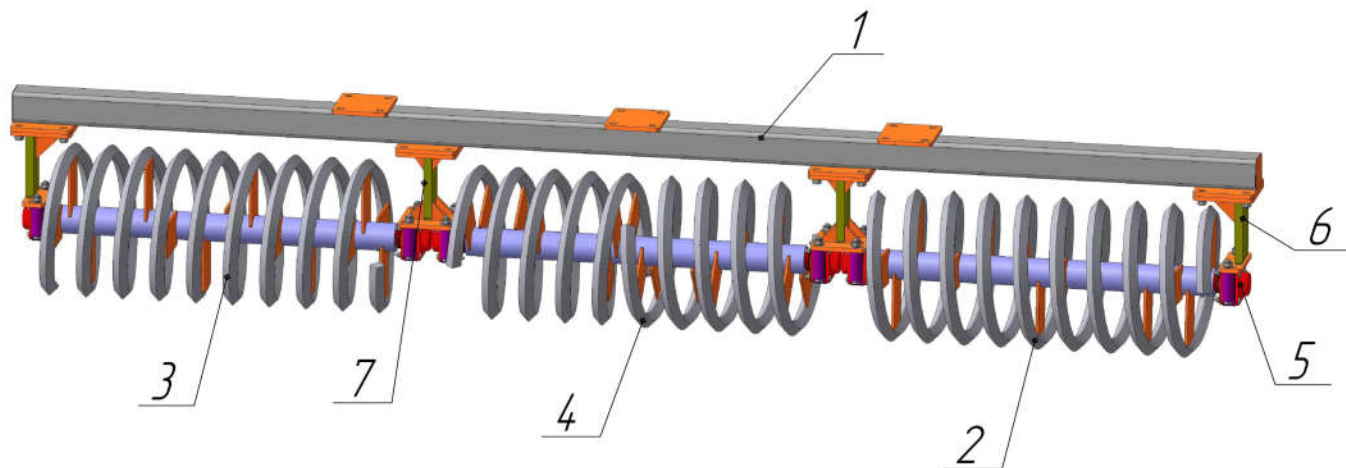

# БДК-8,0А

**БДК9А.13.00.000СБ - Каток спиральный тройной 1292**

№	Обозначение	Наименование	Кол-во.
1	БДК9А.13.04.000СБ	Брус катка рамы	1
2	БДК9А.13.01.000СБ	Спираль правая в сборе	1
3	БДК9А.13.02.000СБ	Спираль левая в сборе	1
4	БДК9А.13.03.000СБ	Спираль центральная в сборе	1
5	БДК64.07.03.000СБ	Подшипник в сборе	6
6	БДК54А.07.03.000СБ	Стойка катка	2
7	БДК54А.07.04.000СБ	Стойка катка средняя	2

**БДК8А.14.00.000СБ - Каток спиральный 1930 по Ч**

**БДК8А.15.00.000СБ - Каток спиральный 1930 против Ч**

№	Обозначение	Наименование	Кол-во.
1	БДК8А.14.04.000СБ	Брус катка крыла	1
2	БДК8А.14.01.000СБ	Спираль в сборе по Ч	1
2а	БДК8А.15.01.000СБ	Спираль в сборе против Ч	1
3	БДК64.07.03.000СБ	Подшипник в сборе	2
4	БДК54А.07.03.000СБ	Стойка катка	2