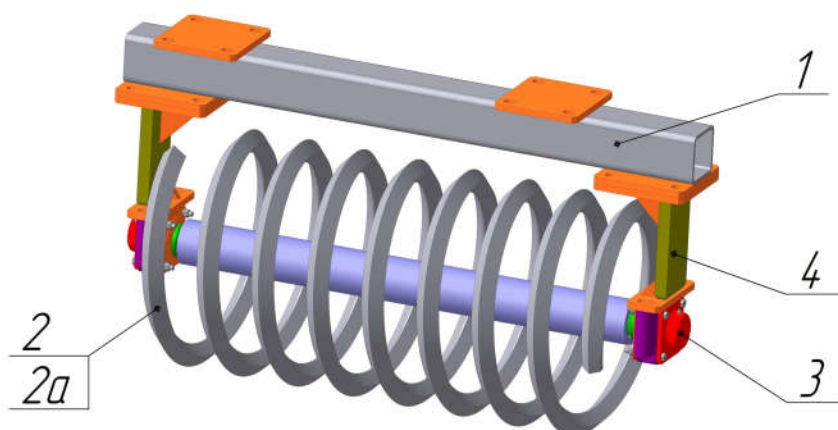

# БДК-8,0А

**БДК9А.13.00.000СБ - Каток спиральный тройной 1292**

№	Обозначение	Наименование	Кол-во.
1	БДК9А.13.04.000СБ	Брус катка рамы	1
2	БДК9А.13.01.000СБ	Спираль правая в сборе	1
3	БДК9А.13.02.000СБ	Спираль левая в сборе	1
4	БДК9А.13.03.000СБ	Спираль центральная в сборе	1
5	БДК64.07.03.000СБ	Подшипник в сборе	6
6	БДК54А.07.03.000СБ	Стойка катка	2
7	БДК54А.07.04.000СБ	Стойка катка средняя	2

**БДК8А.14.00.000СБ - Каток спиральный 1930 по Ч**

**БДК8А.15.00.000СБ - Каток спиральный 1930 против Ч**

№	Обозначение	Наименование	Кол-во.
1	БДК8А.14.04.000СБ	Брус катка крыла	1
2	БДК8А.14.01.000СБ	Спираль в сборе по Ч	1
2а	БДК8А.15.01.000СБ	Спираль в сборе против Ч	1
3	БДК64.07.03.000СБ	Подшипник в сборе	2
4	БДК54А.07.03.000СБ	Стойка катка	2