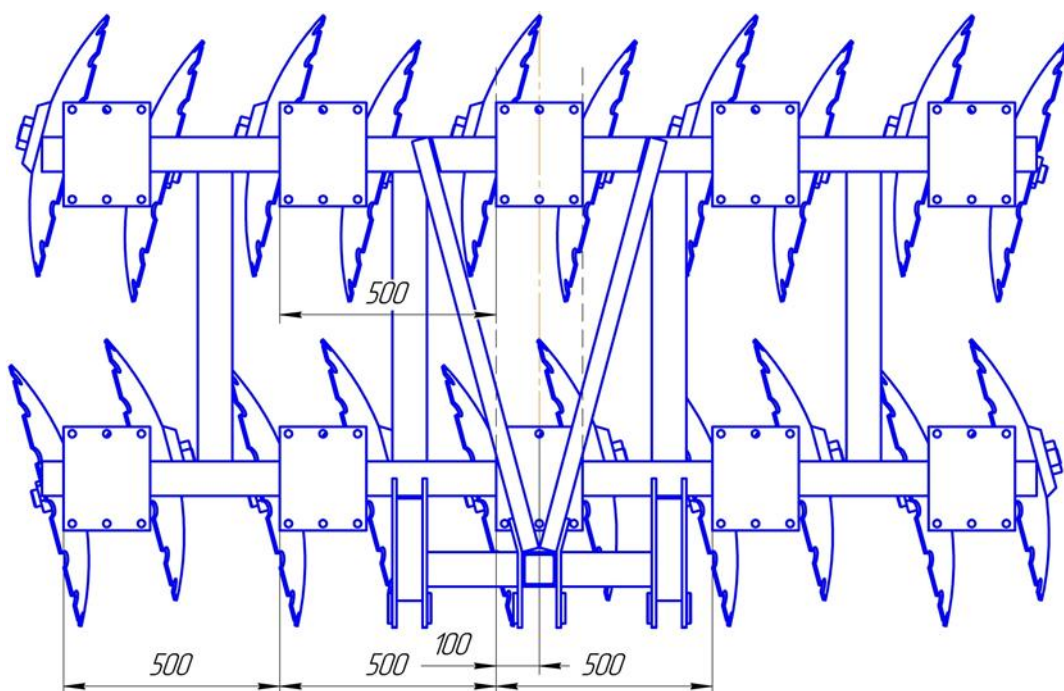

Размещение батарей дисков.

Расстановка батарей дисков **БДС-2,4.**

Расстановку батарей производить от центра бороны.

Межосевое расстояние батарей дисков, одной линии, **500мм.**