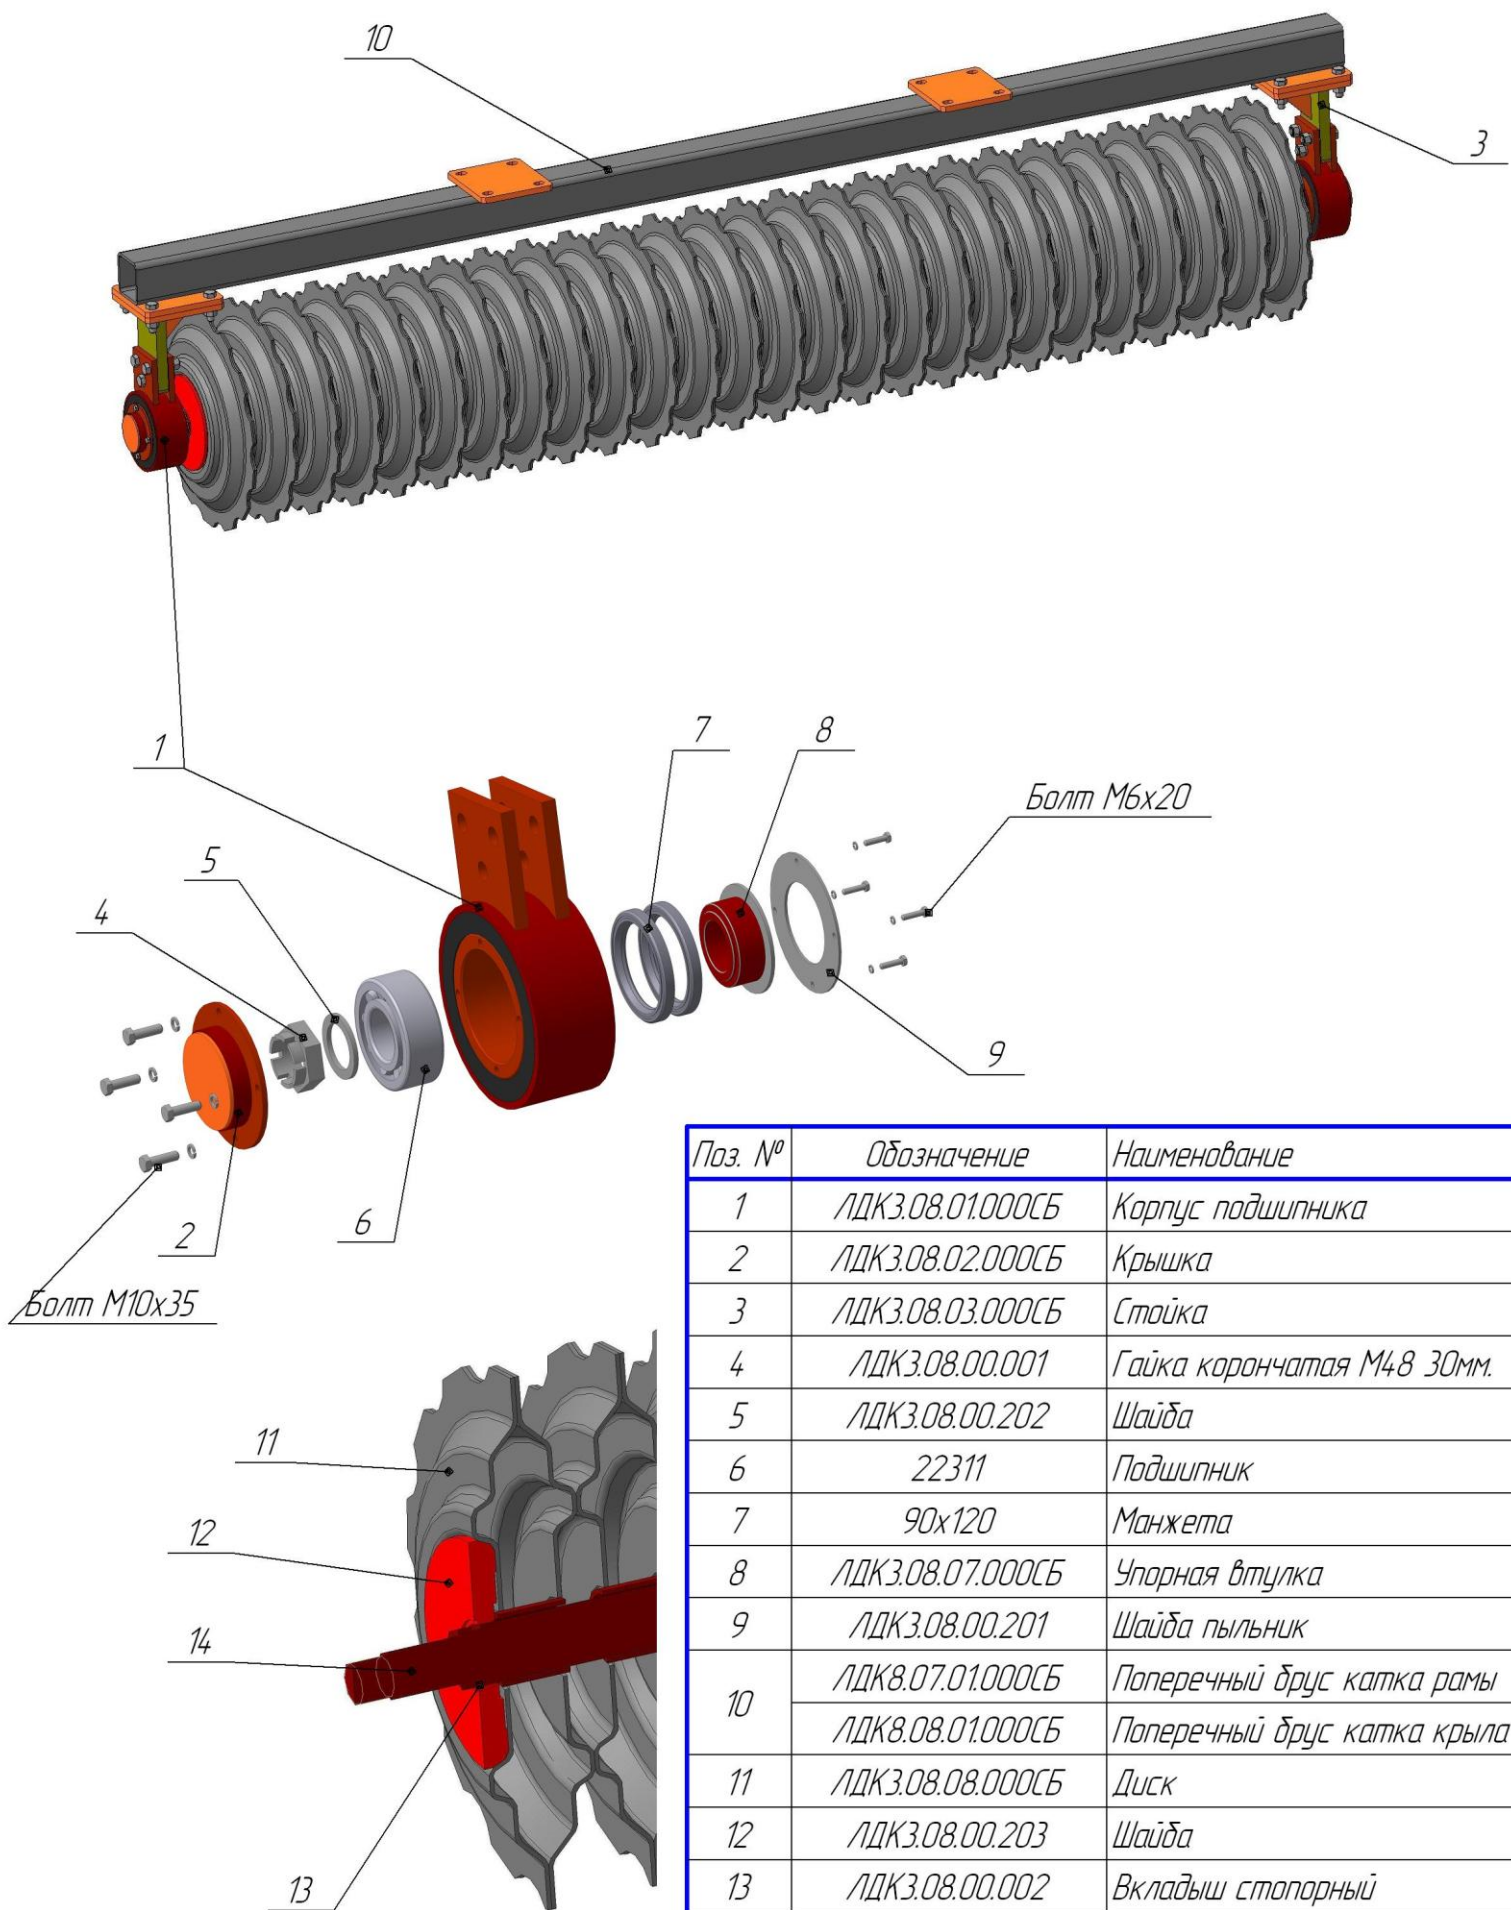

ЛДК8.07.00.000СБ – Каток рамы 1 шт
 ЛДК8.08.00.000СБ – Каток крыла 2шт

ЛДК-8,0

| Поз. № | Обозначение | Наименование |
|--------|------------------|-----------------------------|
| 1 | ЛДК3.08.01.000СБ | Корпус подшипника |
| 2 | ЛДК3.08.02.000СБ | Крышка |
| 3 | ЛДК3.08.03.000СБ | Стойка |
| 4 | ЛДК3.08.00.001 | Гайка корончатая М48 30мм. |
| 5 | ЛДК3.08.00.202 | Шайба |
| 6 | 22311 | Подшипник |
| 7 | 90x120 | Манжета |
| 8 | ЛДК3.08.07.000СБ | Упорная втулка |
| 9 | ЛДК3.08.00.201 | Шайба пыльник |
| 10 | ЛДК8.07.01.000СБ | Поперечный брус катка рамы |
| | ЛДК8.08.01.000СБ | Поперечный брус катка крыла |
| 11 | ЛДК3.08.08.000СБ | Диск |
| 12 | ЛДК3.08.00.203 | Шайба |
| 13 | ЛДК3.08.00.002 | Вкладыш стопорный |
| 14 | БДК54Б.07.00.001 | Ось катка рамы |
| | БДК54Б.08.00.001 | Ось катка крыла |